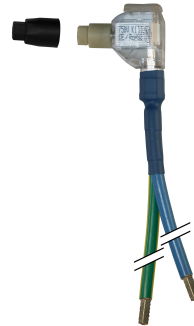

FDV

AL/CU 25-50/16 Blå/GG 345/345
El.nr. 1210410

Vekt (g)	210
Lengde	345 / 345 mm
Forpakning	10

Leveres med dobbeltisolert fleksibel ledning!

Til bruk som overgang fra aluminiuminntakskabel til hovedsikring. Ledning (type SKK dobbeltisolert 16 mm²) er ferdig konfeksjonert.

VIKTIG!

Overgangen leveres med momentskrue - skru til toppskruen knekker av - ferdig montert. Vi anbefaler bruk av 13 mm fastnøkkel og den vedlagte sorte støttehylsen. Delen som sitter tilbake er isolert og kan kun åpnes med bruk av verktøy.

For Al kabel, rund og sektorformet leder, 25-50 mm², leder skal ikke avmantles.

Overgangsklemmen har dobbelt isolert Cu leder 16 mm².

Dobbeltisolert kabel - trenger ikke ytterligere isolasjon!

Enkel logistikk

Leveres i to forskjellige grunnsett - kort og lang med fasefarger.

Ta med deg et grunnsett, komplettere så med blå og gul/grønn i lengder som passer din installasjon.

Godkjent etter: EN 60998-2-3:2004 og EN 60998-1:2004